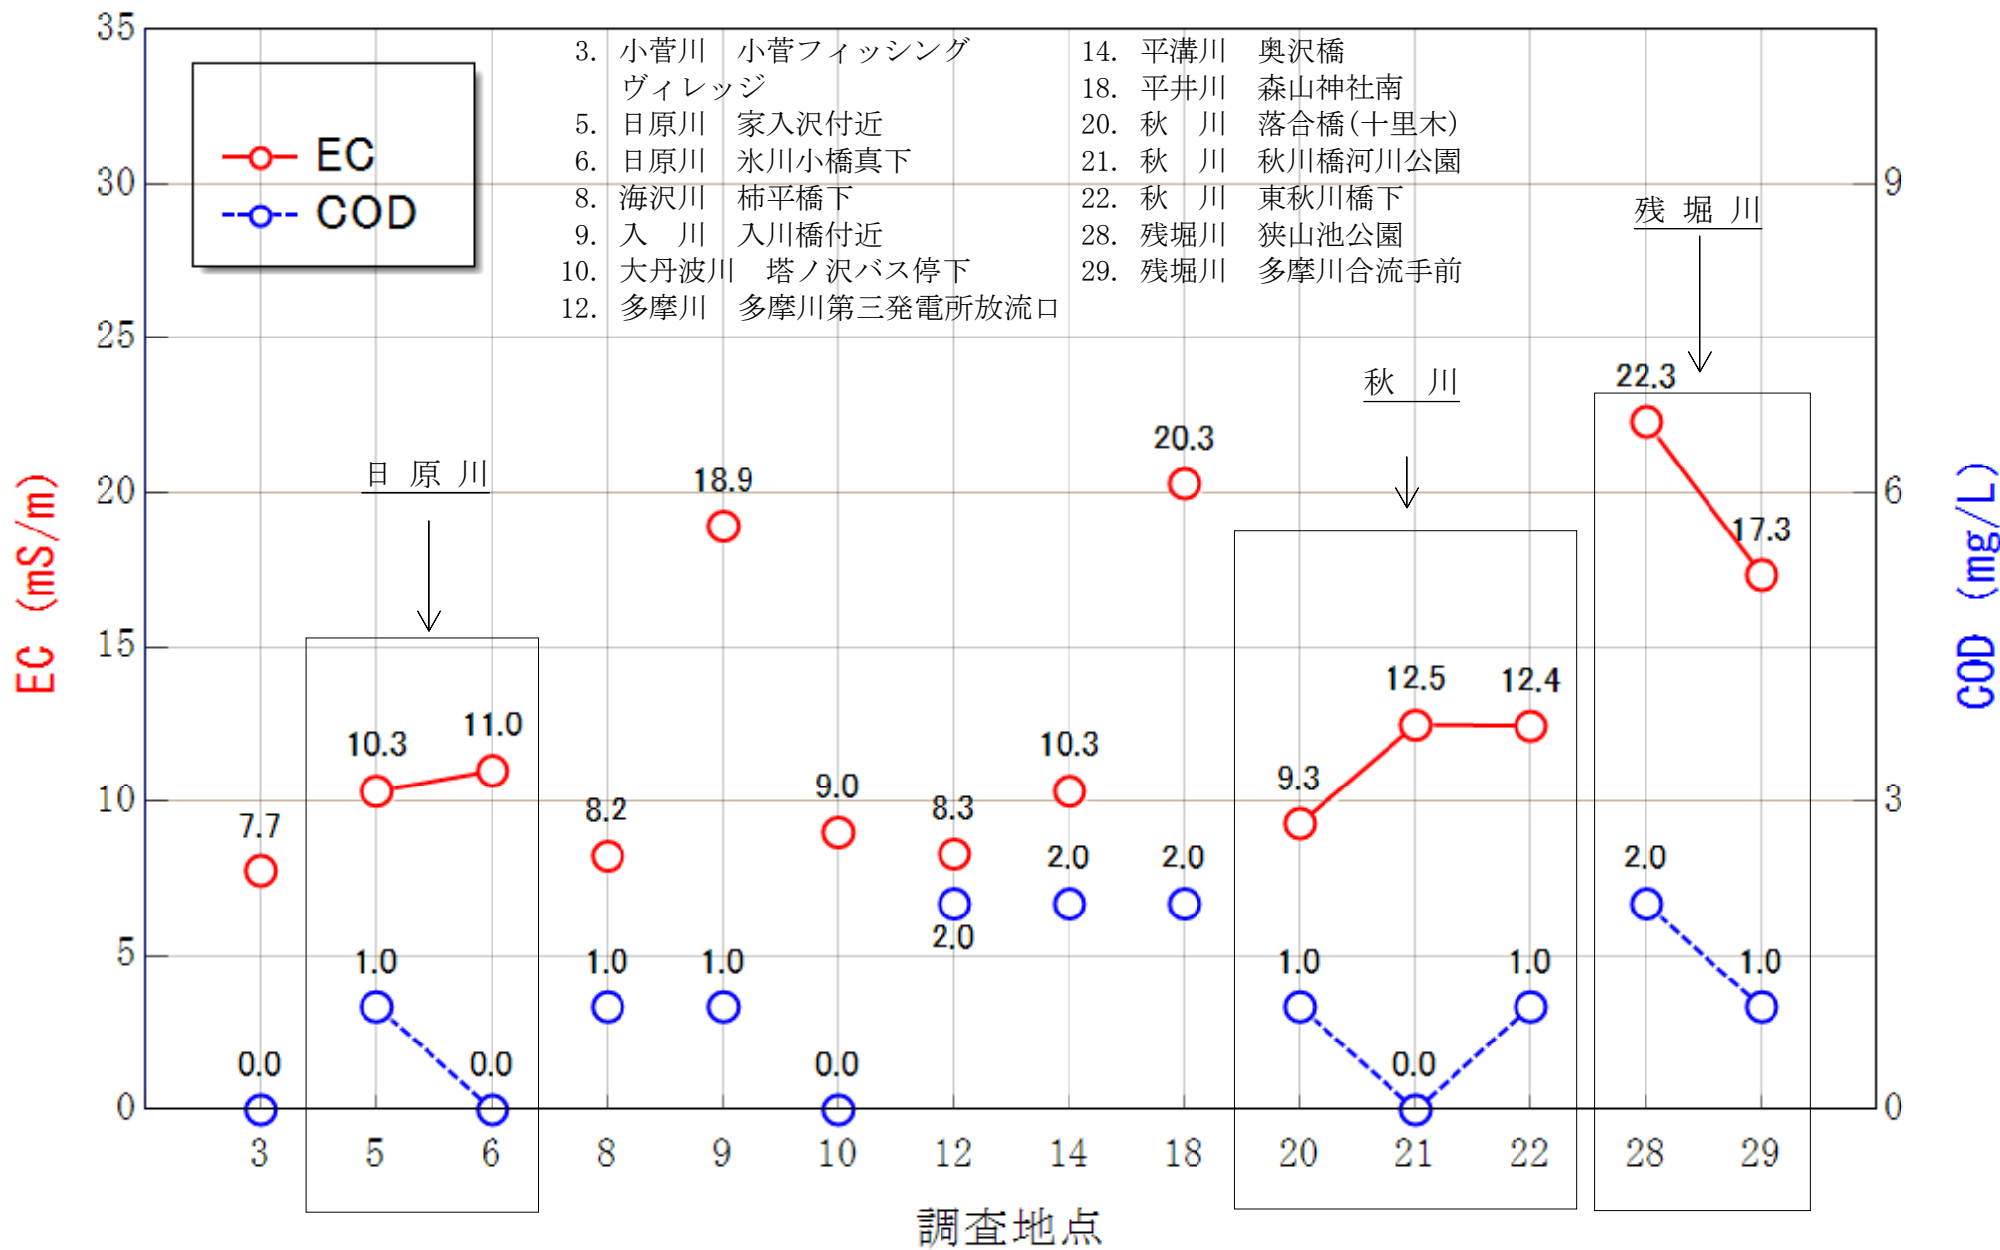

多摩川本川におけるEC・CODの測定結果(2023年6月10日)

多摩川支川におけるEC・CODの測定結果(2023年6月10日)