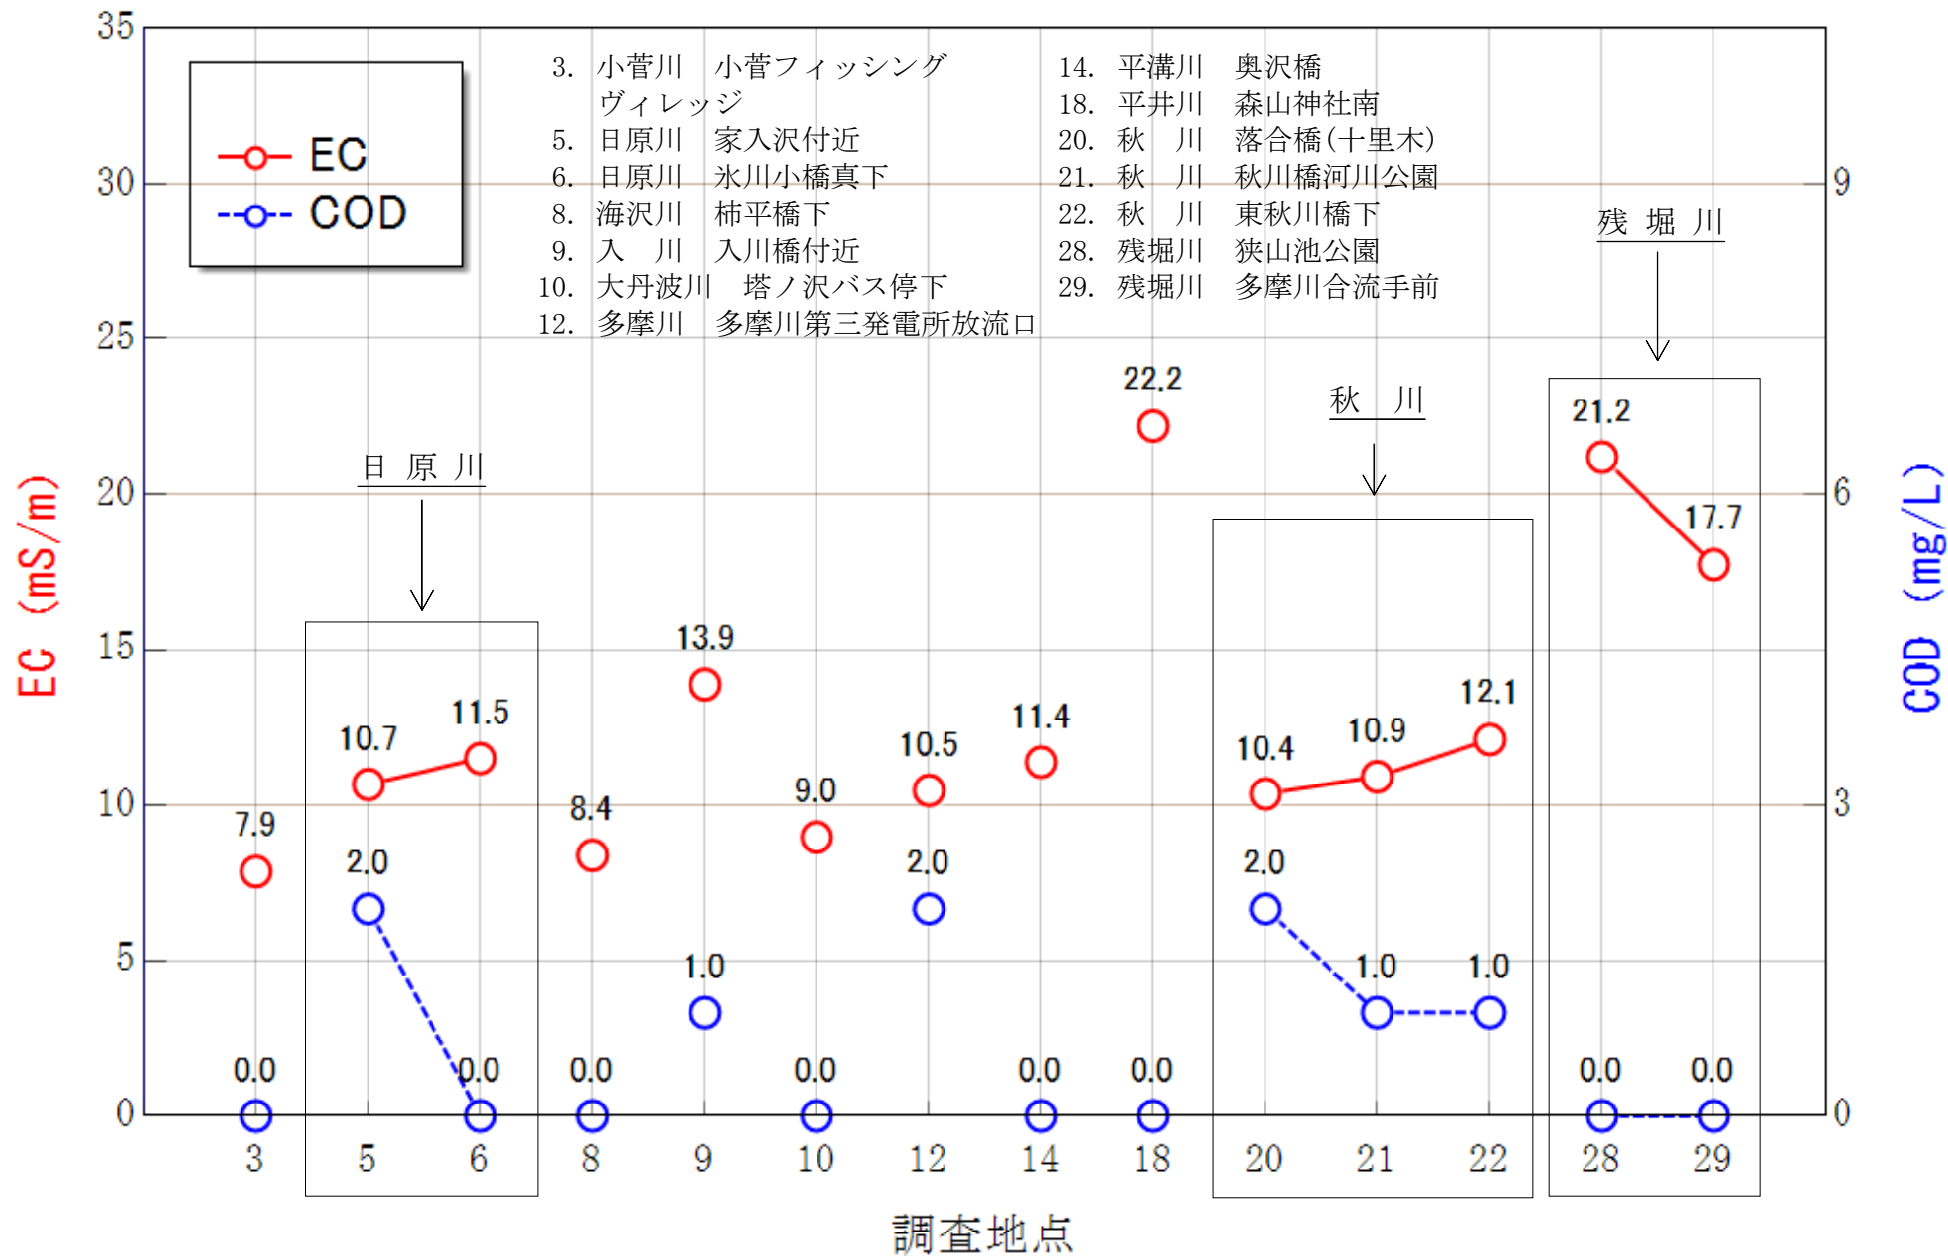

多摩川本川におけるEC・CODの測定結果(2024年6月9日)

多摩川支川におけるEC・CODの測定結果(2024年6月9日)